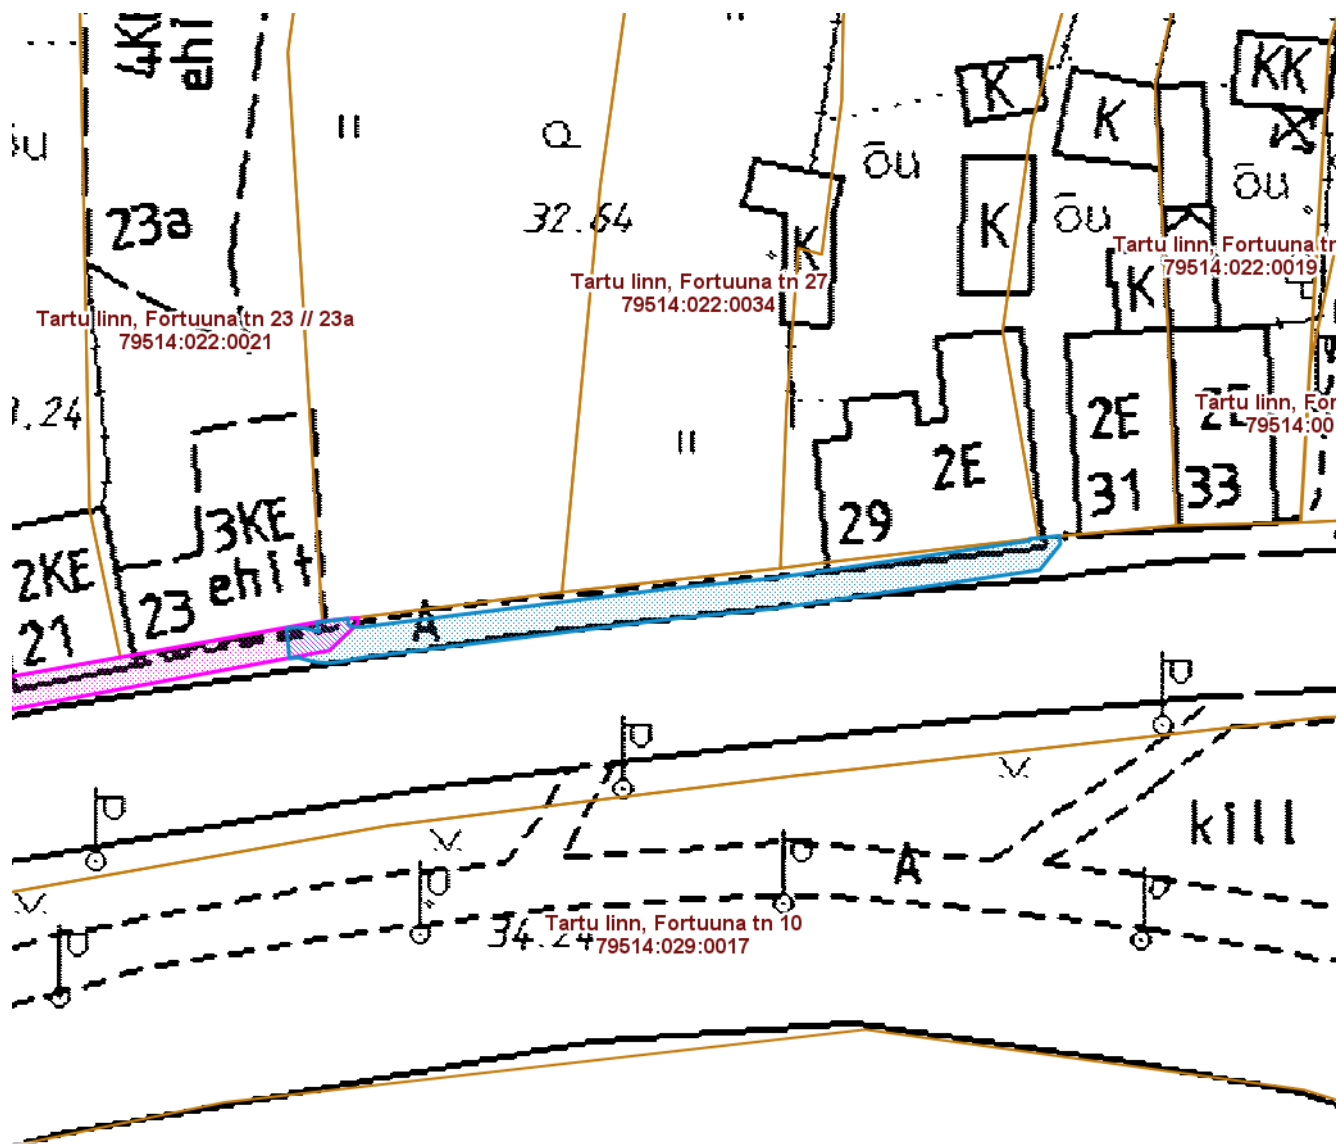

ISIKLIKU KASUTUSÕIGUSEGA KOORMATAVA
ALA SKEEM

Tartu linn, Fortuuna tänav T1 (79514:023:0039)

M 1 : 500

©Aluskaart: Tartu Linnavalitsus

— Isikliku kasutusõigusega seatav
maa-ala 106 m²
(0,4 kV maakaabelliinid)

— Olemasolevad piirangud ja
isiklikud kasutusõigused

Koostas: **Sandra Simson**

Nr	X	Y	Nr	X	Y
1	6474404.97	659947.69	17	6474402.84	659943.88
2	6474407.51	659968.06	18	6474402.95	659943.46
3	6474408.18	659974.79	19	6474402.89	659942.90
4	6474410.66	659991.81	20	6474404.88	659942.69
5	6474410.79	659991.80	21	6474404.95	659943.35
6	6474410.99	659993.79	22	6474404.92	659943.80
7	6474410.44	659993.84	23	6474404.76	659944.43
8	6474408.74	659992.48	24	6474404.66	659944.85
9	6474406.20	659975.03	25	6474405.26	659944.69
10	6474405.52	659968.28	26	6474405.41	659945.76
11	6474402.98	659947.94	27	6474405.54	659946.76
12	6474402.68	659946.25	28	6474405.13	659946.78
13	6474402.61	659945.62	29	6474404.98	659947.20
14	6474402.61	659945.25	30	6474404.97	659947.70
15	6474402.65	659944.72			
16	6474402.72	659944.35			